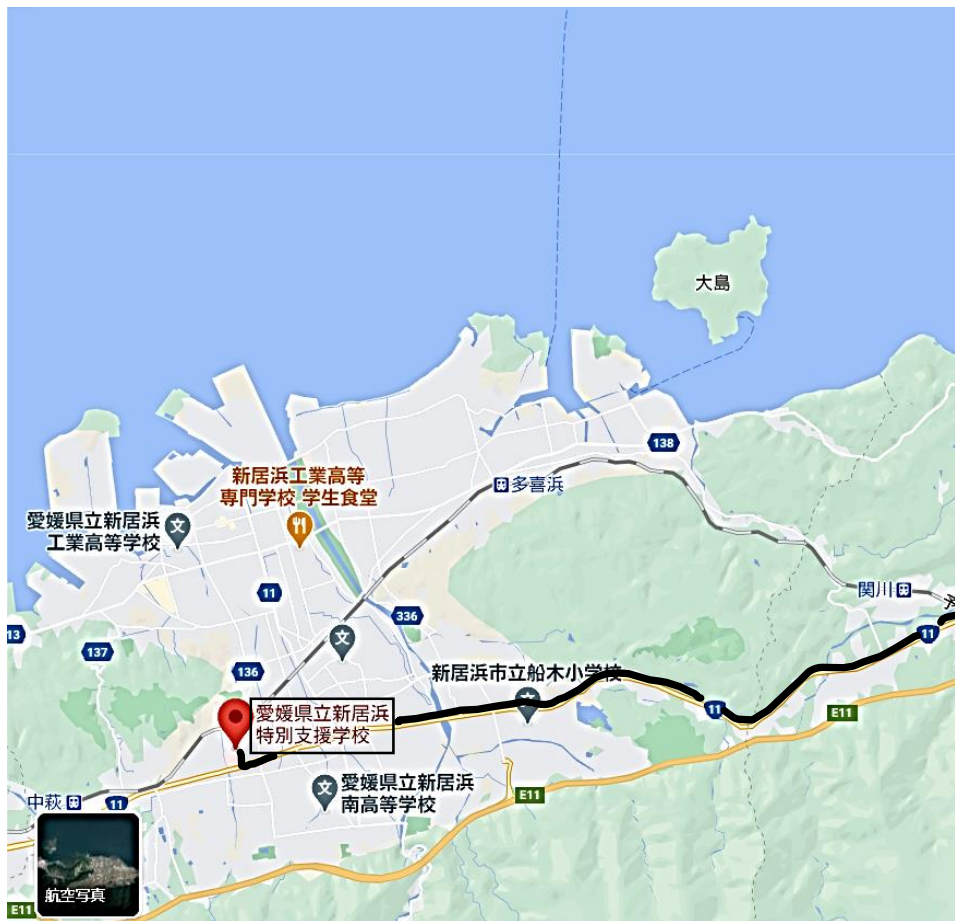

令和6年度
四国中央方面
ひまわり号
運行経路図

登校便：「セブンイレブン川之江町港通店」→「川之江体育館」→「ローソン妻鳥店」→「ローソン中曽根溝又店」→「ローソン寒川宮ノ前店」→「ファミリーマート土居店」
 下校便：「ファミリーマート土居店」→「ローソン寒川宮ノ前店」→「セブンイレブン川之江町港通店」→「川之江体育館」→「ローソン妻鳥店」→「ローソン中曽根溝又店」