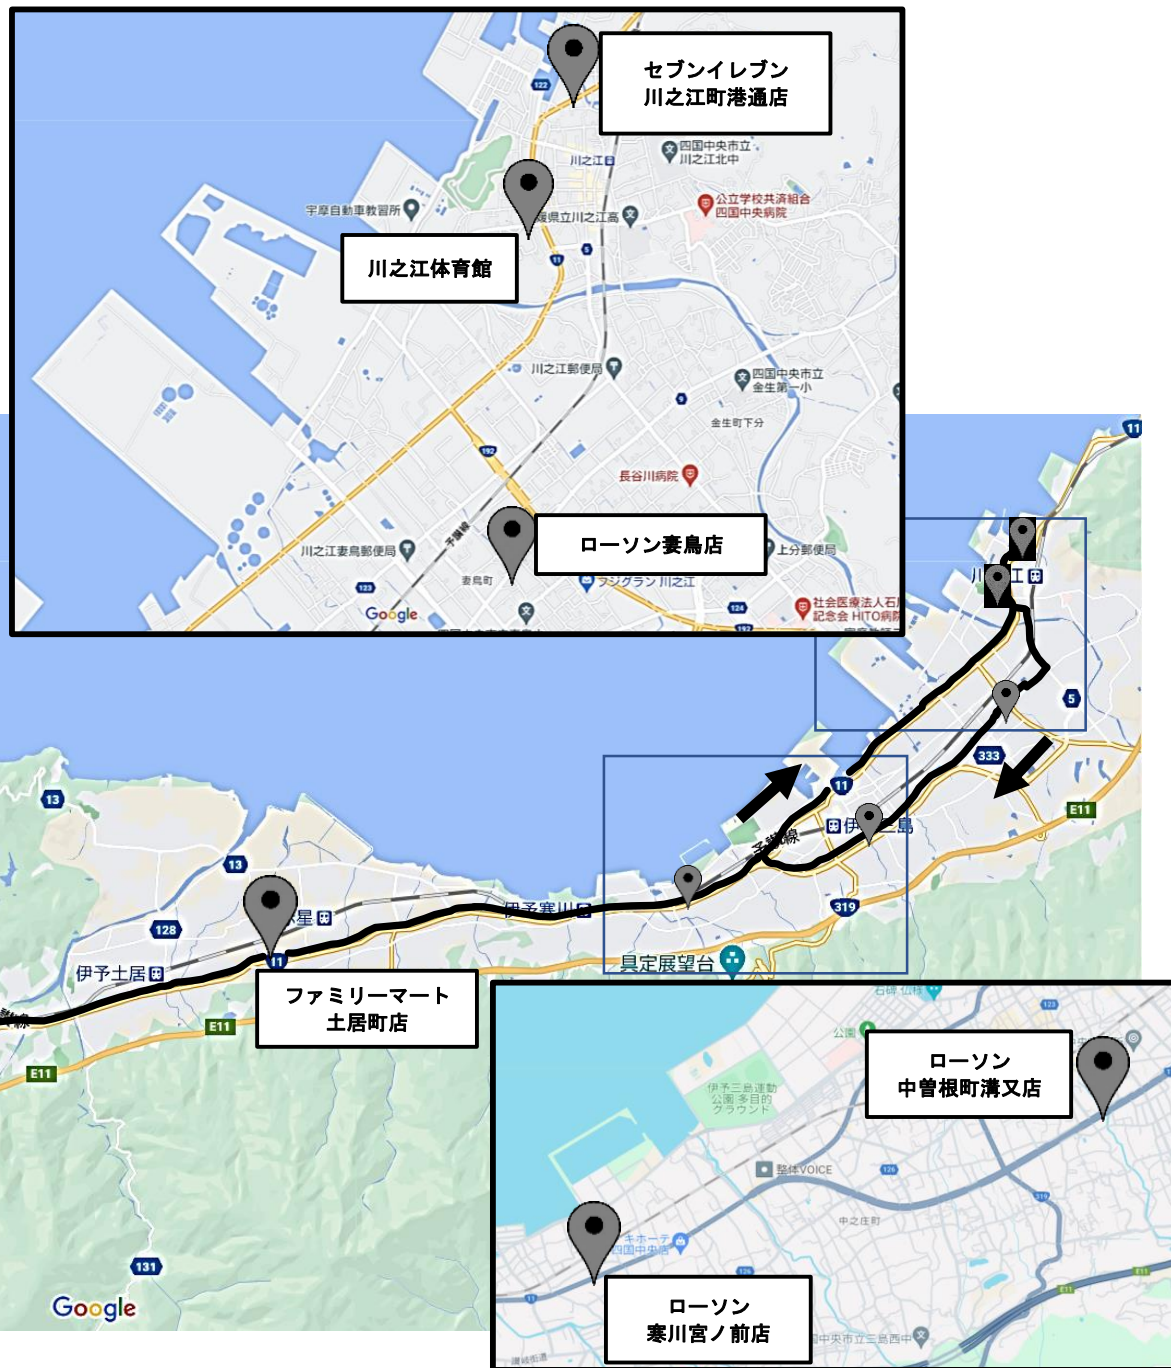

令和6年度
四国中央方面
ひまわり号
運行経路図

登校便：「セブンイレブン川之江町港通店」→「川之江体育館」→「ローソン妻鳥店」→「ローソン中曽根溝又店」→「ローソン寒川宮ノ前店」→「ファミリーマート土居店」
 下校便：「ファミリーマート土居店」→「ローソン寒川宮ノ前店」→「セブンイレブン川之江町港通店」→「川之江体育館」→「ローソン妻鳥店」→「ローソン中曽根溝又店」