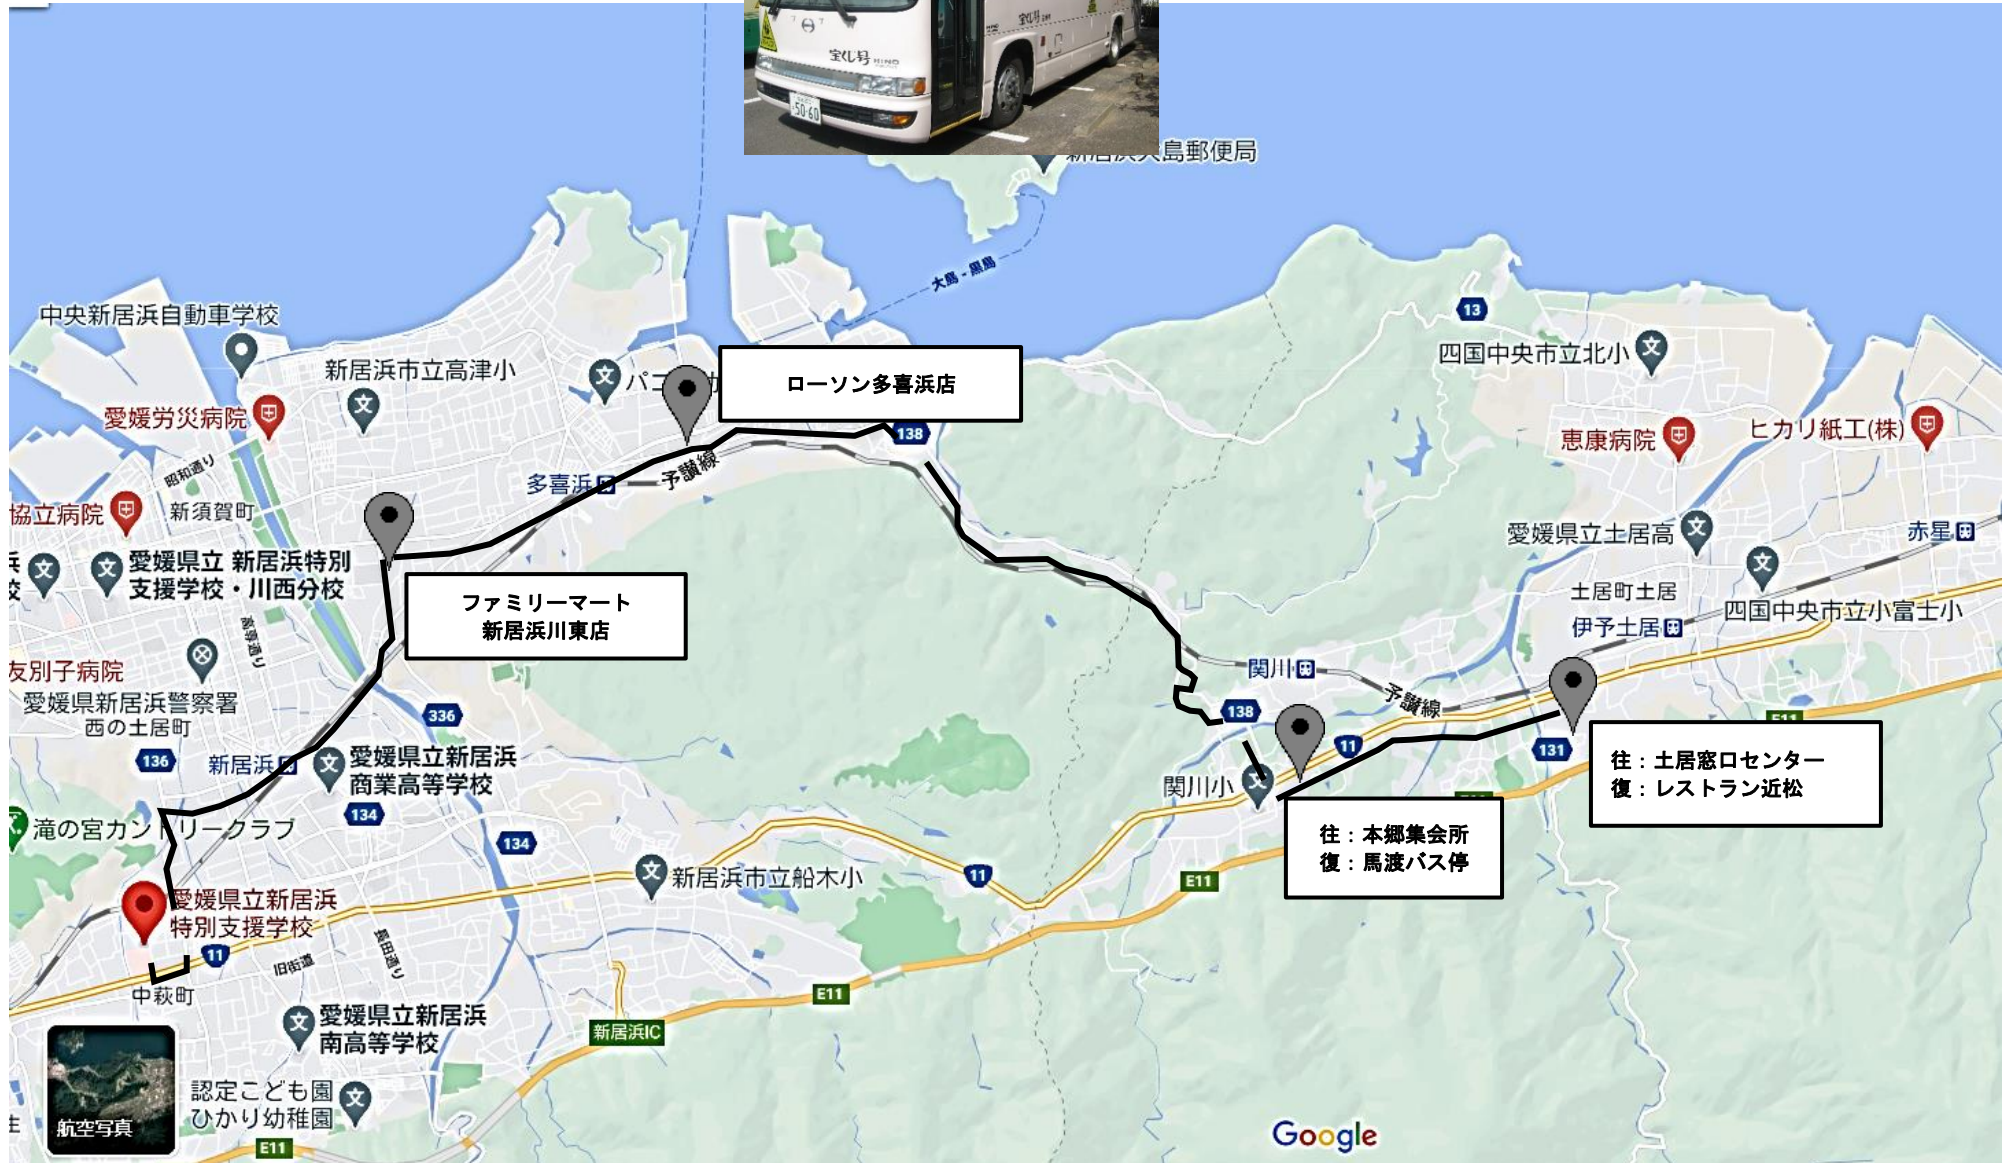

令和6年度
土居、新居浜方面
フラワー号 運行経路図

新居浜大島郵便局

登校便：「土居窓口センター」→「本郷集会所」→「ローソン多喜浜店」→「ファミリーマート川東店」
下校便：「ファミリーマート川東店」→「ローソン多喜浜店」→「馬渡バス停」→「レストラン近松」